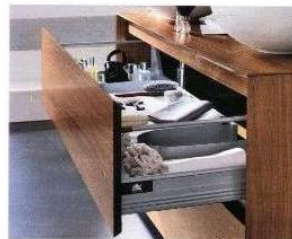

Bagni & piastrelle

s o m m a r i o

novità

Tiffany di Artesi

Il monoblocco in noce canaletto con venature fiammate dispone di una coppia di lavabi a bacinella con rubinetti a pavimento. I profili a 45 gradi consentono l'apertura di ante e cassetti senza maniglie.